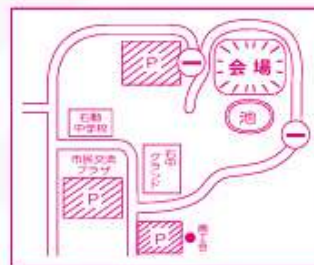

おやべ桜まつり 城山花見

ステージイベントスケジュール

オープニング [11:00]
吹奏楽演奏 小矢部市立石動中学校

ロケラニ [11:05]
KCSストリートダンススクール小矢部校

MAHO完コピクラス [12:00]

MASAKIキッズクラス [12:10]

HARU初級クラス [12:20]

HUMAN BEATBOX ちrori [12:30]

休憩 [13:00~]

ビンゴゲーム&抽選会 [14:15]

イベント終了 [15:00頃]

※多少の時間変更をする可能性があります

ビンゴゲーム&抽選会

景品… Switch ソフトなど豪華景品!!

ビンゴ&
抽選会への
参加方法

- ①チラシの半券をお持ちの方 →
ステージ横受付にてビンゴカードを交換
チラシの半券をお持ちでない方 →
ステージ横受付にてビンゴカードを100円で販売
- ②ビンゴカードに記載されている番号が抽選番号
となります。
※ビンゴカード引換時間は13:00までとさせていただきます。
※ビンゴカードが抽選券となります。

当日、会場までの車の乗り入れはできません。指定駐車場を御利用下さい。

- 《主催》小矢部市商工会小矢部支部
《共催》小矢部市商工会青年部
小矢部市商工会女性部
小矢部商工同友会
《後援》小矢部市
☎ 0766-67-0756

限り

4/6(日)

屋台村を併設

0766-67-0756

限り

4/6(日)